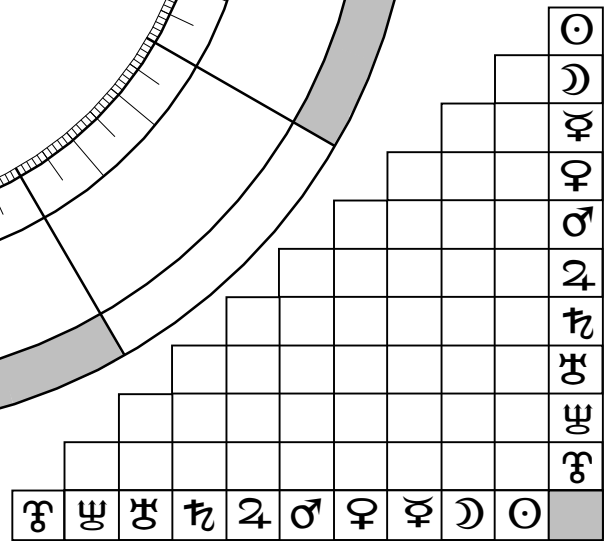

Nom: Prénom:

Né à le à ... h ... min.

GMT : h min.

H.	M.	S.

T.S. le

Intervalle

Rect. Du T.S.

Rect. Long.

T.S. naissance

Dessin de J-M Michiels

☉	M ^c :	
☽	XI :	
♀	XII :	
♂	A ^s :	
♋	II :	
♌	III :	
♍	Feu :
♎	Cardinal :	Terre :
♏	Fixe :	Air :
♐	Mutable :	Eau :